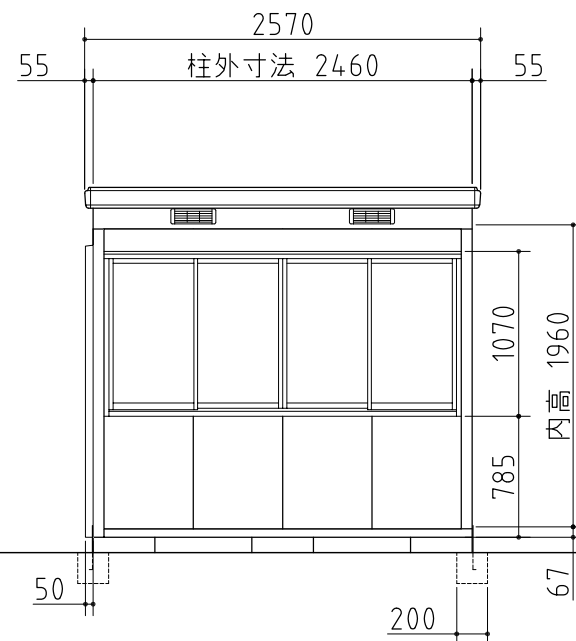

断面図

平面図

左側面図

正面図

右側面図

外形図

〈縮尺〉 S=1/50
 ~一般型・多雪地型~

機種名 SMK-32SGMN

○ドア部有効開口寸法: 677 × 1760 (mm)
 ○床面積: 3.20㎡(0.97坪)