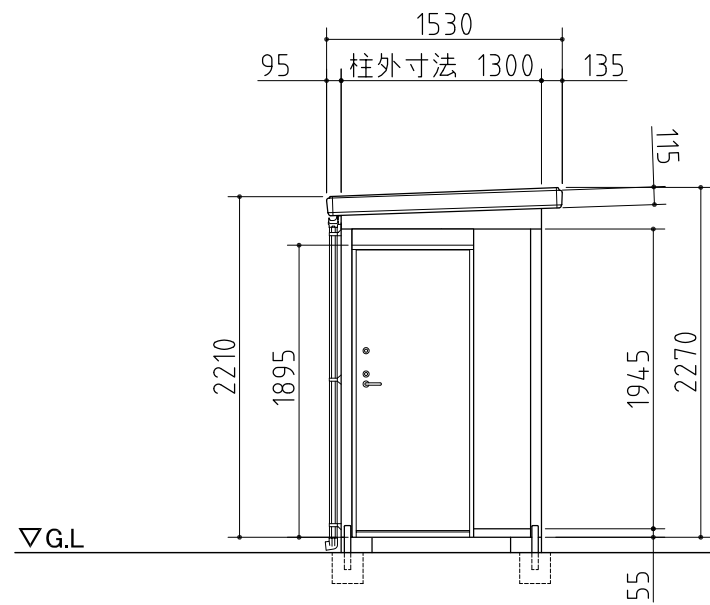

断面図

平面図

左側面図

正面図

右側面図

外形図

〈縮尺〉 S=1/50
 ~一般型・多雪地型~

機種名 SMK-32SGMN

○ドア部有効開口寸法: 677 × 1760 (mm)
 ○床面積: 3.20㎡(0.97坪)