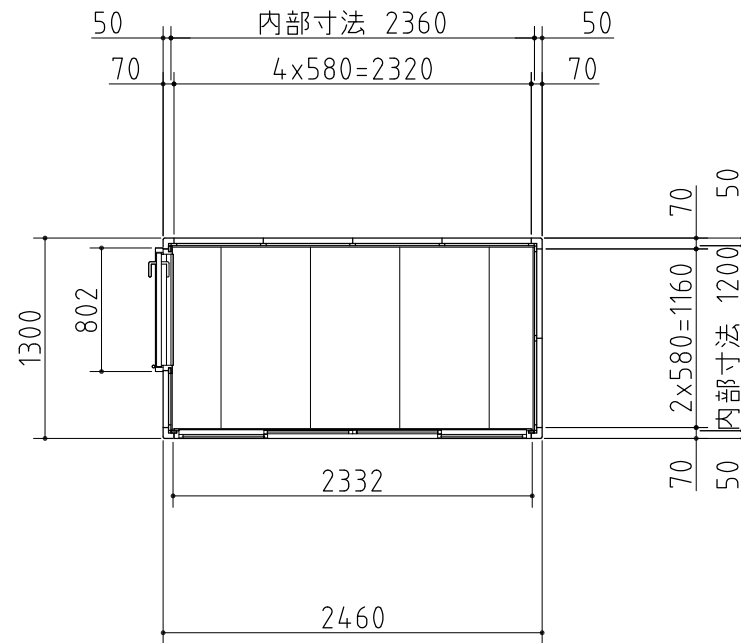

断面図

平面図

左側面図

正面図

右側面図

外形図

〈縮尺〉 S=1/50
 ~一般型・多雪地型~

機種名 SMK-32SGMN

○ドア部有効開口寸法: 677 × 1760 (mm)
 ○床面積: 3.20㎡(0.97坪)