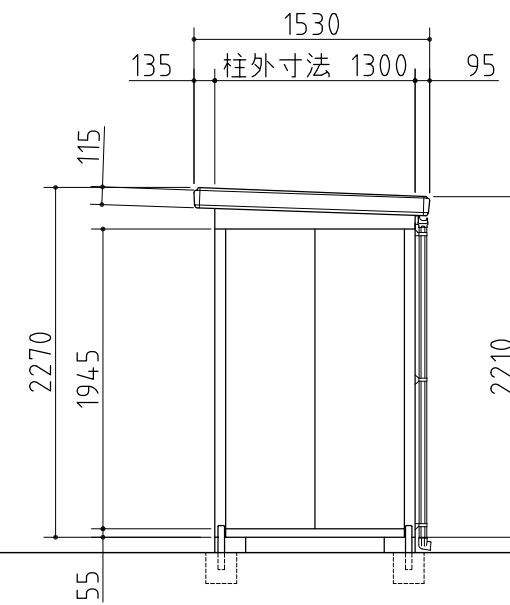

断面図

平面図

左側面図

正面図

右側面図

外形図

〈縮尺〉 S=1/50
 ~一般型・多雪地型~

機種名 SMK-32SGMN

○ドア部有効開口寸法: 677 × 1760 (mm)
 ○床面積: 3.20㎡(0.97坪)